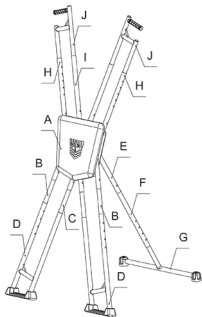

TACTICAL CROSS

PARTS LIST

A		1PCS
B		2PCS
C		2PCS
D		2PCS
E		1PCS
F		1PCS
G		1PCS
H		2PCS
I		2PCS
J		2PCS
Spanner		1PCS